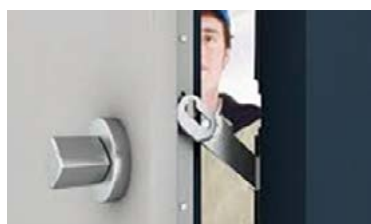

**Türspaltsicherung
von Winkhaus**
Eine bequemere
Zutrittskontrolle
Obi Art.-Nr. 5904966

Punkt-LED-Beleuchtung im Griff integriert (unter dem Griff montiert)

Mit LED-Beleuchtung bekommt Ihre Haustür einen noch moderneren Look. Dazu noch können Sie in der Nacht die Tür ganz bequem öffnen. Die im Griff integrierte LED-Beleuchtung kann dauerhaft leuchten oder mit einem Wandschalter, Bewegungsmelder oder Lichtsensor angeschaltet werden. Dann leuchten die LED-Lampen automatisch auf.