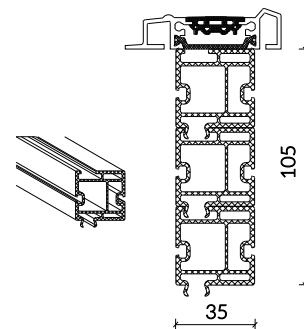

Bodeneinstandsprofil 105 mm (1 lfm Preis)
72,⁰⁰