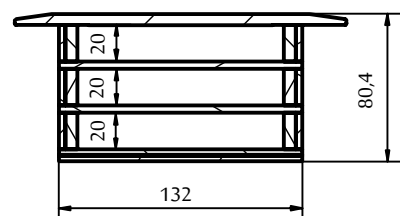

Glasapplikation in Schwarz

536,⁰⁰