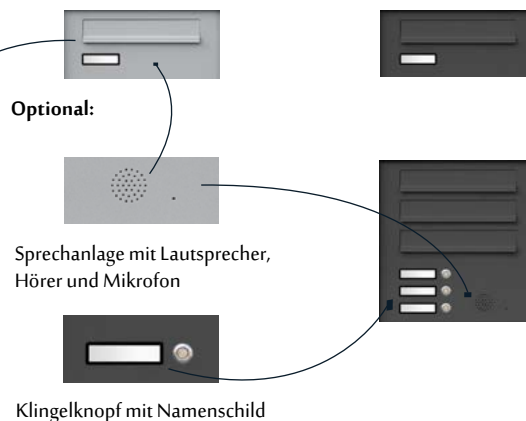

Frontplatte thermisch getrennt, 53 mm stark
Pulverbeschichtet in der RAL Farbe oder aus Edelstahl
Im Basispreis: Briefeinwurf aussen mit Namenschild in RAL oder aus Edelstahl,
Briefkasten innen in der RAL Farbe, Flach oder senkrecht

Frontplatte aus Edelstahl

oder in der Türenfarbe

Wärmedämmung von innen
- Zusätzliches Isoliergehäuse

Rahmenausmaß: Seitenteil mit Briefkasten

Frontplatte

Briefkasten mit einem Briefeinwurf

Aufpreis für jeden zusätzlichen Briefeinwurf

Breite 420-500 mm		Breite bis 750 mm		Breite bis 1000 mm	
RAL Farbe	Edelstahl	RAL Farbe	Edelstahl	RAL Farbe	Edelstahl
725,00	757,00	735,00	896,00	745,00	920,00
157,00	224,00	175,00	263,00	195,00	295,00

Maße:

außen

innen

Aufpreise für Zusatzausstattung

Sprechanlage mit 1 Klingelknopf, Lautsprecher, Hörer, Mikrofon	663,00
Klingelknopf + Sprechmodul für jeden weiteren Briefeinwurf	214,00
Wärmedämmung von innen - Isoliergehäuse für 1 Briefkasten	349,00
Wärmedämmung von innen - für jeden weiteren Briefkasten	40,00

B_1 260 mm
 H_1 330 mm
 T 170 mm

außen

innen