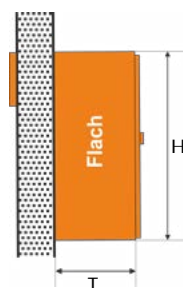

B_1 260 mm
 H_1 330 mm
 T 170 mm

außen

innen

MODERNE GLAS-APPLIKATION

Anstatt normalen Glas wird von außen eine moderne Glasapplikation in schwarz montiert. Zur Herstellung dieses Dekorglases werden hitzehärtbare Keramikfarben verwendet, deren unbestrittenen Vorteile in ihrer Dauerhaftigkeit sowie Umweltverträglichkeit bestehen. Die Haustür bekommt einen modernen Look mit gleichbleibenden Wärmeparametern. Das Glas hat den Ug-Wert von $0,5 \text{ W/m}^2\text{K}$. Ausschließlich bei den Modellen M540 Premium und M560 Premium möglich.