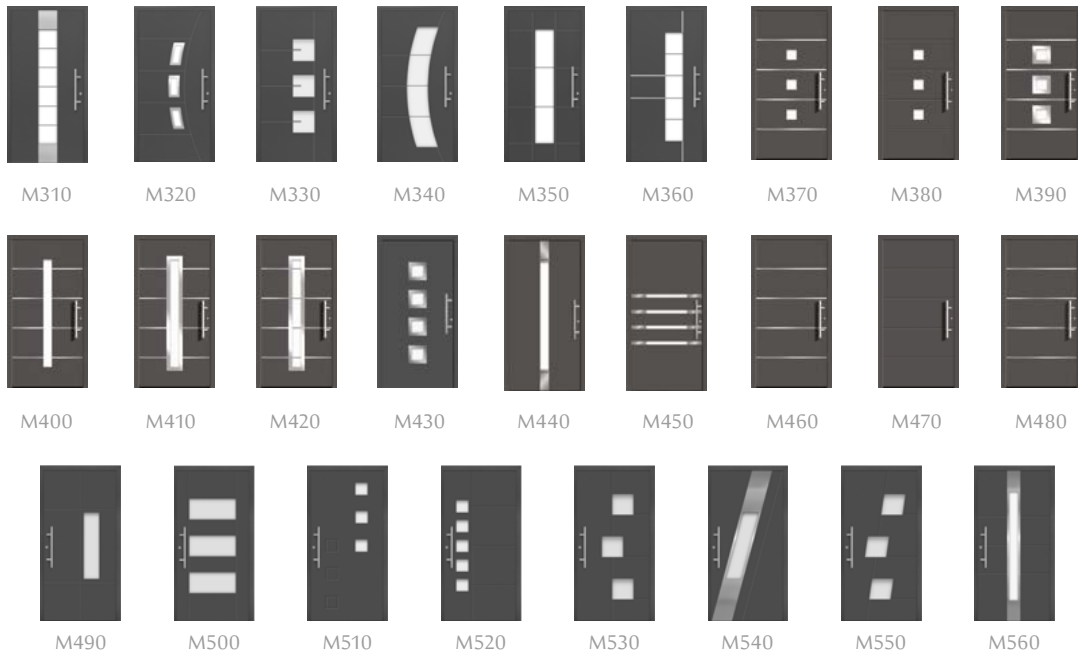

ALUMINIUM-HAUSTÜREN

Anthrazit