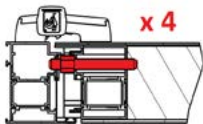

Zusätzlich bei der RC3 Klasse:

Aushebebolzen
an der Bandseite

Zusätzliche
Aufbohrschutzplatte außen
vor dem Schloss