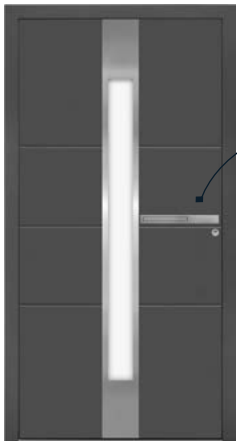

Bodeneinstandsprofil 105 mm (1 lfm Preis)
 72,⁰⁰

Zubehör

Griffschale im Flügel eingelassen 199,00
Edelstahl gebürstet
120 x 200 mm

Griffschale im Flügel eingelassen 126 x 450 mm 326,00
Vertikal
Edelstahl gebürstet mit polierten Rand 126 x 1000 mm 466,00