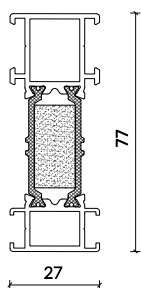

Rahmenverbreiterung 27mm (1 lfm Preis)
einfarbig, alle Farben 45,⁰⁰
innen Weiß / außen RAL nach Wahl 51,⁰⁰