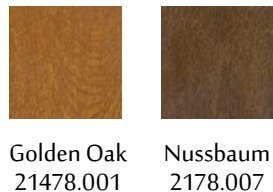

Dekor-Farben, Preis auf Anfrage