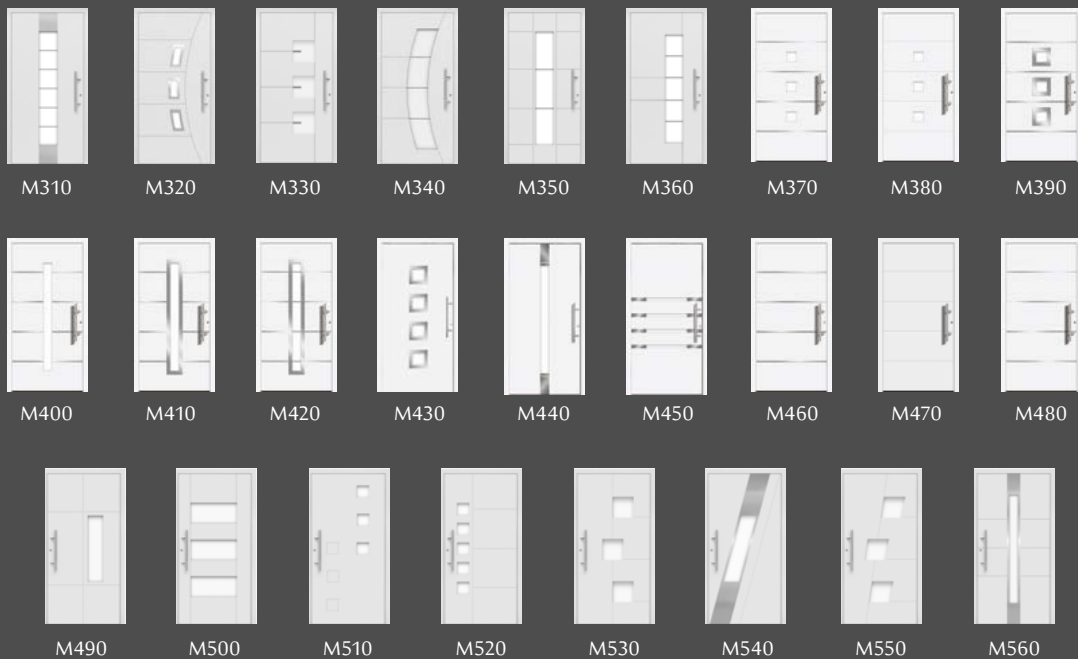

ALUMINIUM-HAUSTÜREN

Anthrazit

Weiß

Bicolor Modelle in Beispielfarben