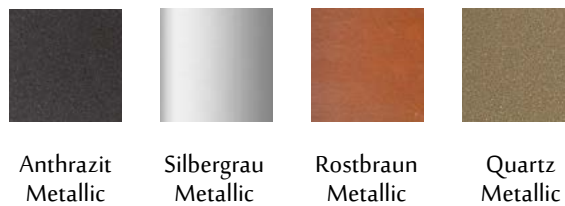

M560 Premium

M540 Premium

4-Scheiben Wärmeschutzglas

Glasapplikation in Schwarz

536,⁰⁰

In vielen Farben erhältlich

Standard RAL-Farben

Moderne Metallic Strukturfarben