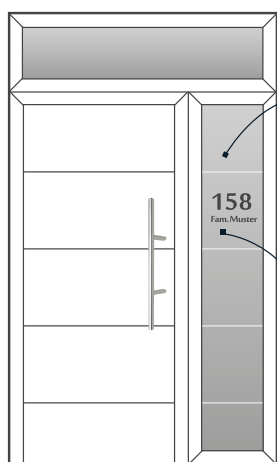

Klare Streifen im Glas
133,00

158
Fam. Muster

Individuelle Sandstrahlung
Name + Nummer
208,00

Seitenteile und Oberlichter der Standard

Seitenteil mit	Höhe bis 2200 mm Breite bis 500 mm	Höhe bis 2200 mm Breite bis 1000 mm
Alu weiß	808,00	1243,00
Alu RAL	822,00	1262,00
Alu Metallic - Farbe	868,00	1308,00

Andere Maße auf Anfrage möglich

Oberlicht mit	Höhe bis 500 mm Breite bis 1250 mm	Höhe bis 500 mm Breite bis 2500 mm
Alu weiß	616,00	860,00
Alu RAL	639,00	887,00
Alu Metallic - Farbe	672,00	934,00

Aufpreis für zweifarbige Ausführung innen weiß / außen RAL nach Wahl 109,00

Seitenteile und Oberlichter der RC3 Klasse

Seitenteil mit	Höhe bis 2200 mm Breite bis 500 mm	Höhe bis 2200 mm Breite bis 1000 mm
Alu weiß	979,00	1467,00
Alu RAL	997,00	1481,00
Alu Metallic - Farbe	1039,00	1542,00

Oberlicht mit	Höhe bis 500 mm Breite bis 1250 mm	Höhe bis 500 mm Breite bis 2500 mm
Alu weiß	766,00	1052,00
Alu RAL	782,00	1072,00
Alu Metallic - Farbe	817,00	1133,00

Unverbindliche Preisempfehlung! Mindestbreite bei Seitenteilen 350 mm.

Aus drucktechnischen Gründen können die dargestellten Farbmuster vom Original-Farbtönen abweichen.

| Artikel, die Preise sowie die Lieferzeiten auf obi.at