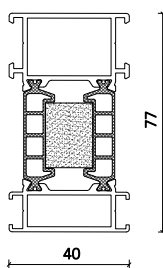

Rahmenverbreiterung 40mm (1 lfm Preis)
einfarbig, alle Farben 54,⁰⁰
innen Weiß / außen RAL nach Wahl 61,⁰⁰