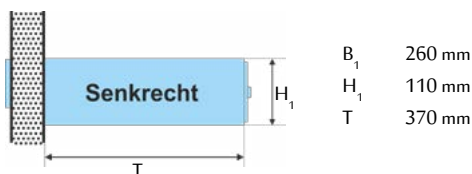

außen

innen

Aufpreise für Zusatzausstattung

Sprechanlage mit 1 Klingelknopf, Lautsprecher, Hörer, Mikrofon	663,00
Klingelknopf + Sprechmodul für jeden weiteren Briefeinwurf	214,00
Wärmedämmung von innen - Isoliergehäuse für 1 Briefkasten	349,00
Wärmedämmung von innen - für jeden weiteren Briefkasten	40,00