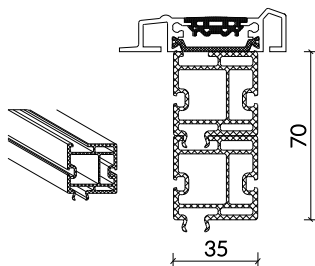

Bodeneinstandsprofil 70 mm (1 lfm Preis)
49,⁰⁰