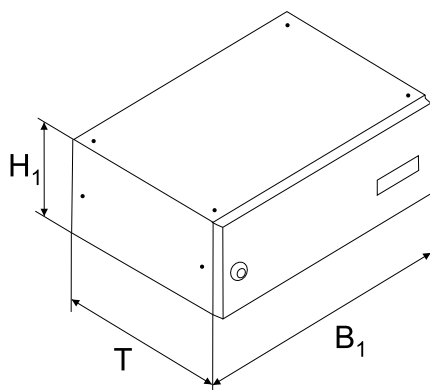

Rahmenausmaß: Seitenteil mit Briefkasten

Frontplatte

Briefkasten mit einem Briefeinwurf

Aufpreis für jeden zusätzlichen Briefeinwurf

Breite 420-500 mm		Breite bis 750 mm		Breite bis 1000 mm	
RAL Farbe	Edelstahl	RAL Farbe	Edelstahl	RAL Farbe	Edelstahl
725,00	757,00	735,00	896,00	745,00	920,00
157,00	224,00	175,00	263,00	195,00	295,00

Maße: