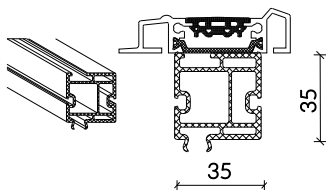

Bodeneinstandsprofil 35 mm (1 lfm Preis)
37,⁰⁰