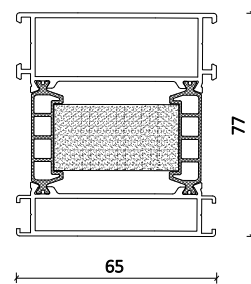

Rahmenverbreiterung 65mm (1 lfm Preis)
einfarbig, alle Farben 65,⁰⁰
innen Weiß / außen RAL nach Wahl 73,⁰⁰