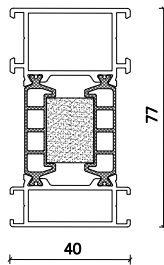

Rahmenverbreiterung 40mm (1 lfm Preis)
einfarbig, alle Farben 54,00
innen Weiß / außen RAL nach Wahl 61,00