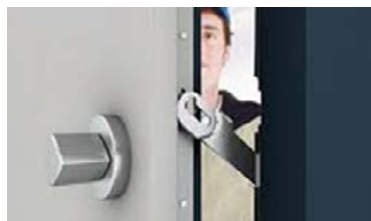

Türspaltsicherung von Winkhaus
Eine bequemere Zutrittskontrolle
Obi Art.-Nr. 2448421