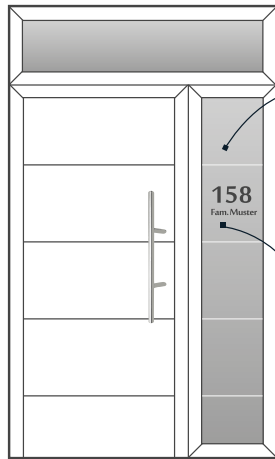

Klare Streifen im Glas
119,⁰⁰

Individuelle Sandstrahlung
Name + Nummer
209,⁰⁰

Seitenteile und Oberlichter der Standard

Seitenteil mit	Höhe bis 2200 mm Breite bis 500 mm	Höhe bis 2200 mm Breite bis 1000 mm
Alu weiß	808,⁰⁰	1243,⁰⁰
Alu RAL	822,⁰⁰	1262,⁰⁰
Alu Metallic - Farbe	868,⁰⁰	1308,⁰⁰

Andere Maße auf Anfrage möglich

Oberlicht mit	Höhe bis 500 mm Breite bis 1250 mm	Höhe bis 500 mm Breite bis 2500 mm
Alu weiß	616,⁰⁰	860,⁰⁰
Alu RAL	639,⁰⁰	887,⁰⁰
Alu Metallic - Farbe	672,⁰⁰	934,⁰⁰

Aufpreis für zweifarbige Ausführung innen weiß / außen RAL nach Wahl 109,⁰⁰

Seitenteile und Oberlichter der RC3 Klasse

Seitenteil mit	Höhe bis 2200 mm Breite bis 500 mm	Höhe bis 2200 mm Breite bis 1000 mm
Alu weiß	979,⁰⁰	1467,⁰⁰
Alu RAL	997,⁰⁰	1481,⁰⁰
Alu Metallic - Farbe	1039,⁰⁰	1542,⁰⁰

Oberlicht mit	Höhe bis 500 mm Breite bis 1250 mm	Höhe bis 500 mm Breite bis 2500 mm
Alu weiß	766,⁰⁰	1052,⁰⁰
Alu RAL	782,⁰⁰	1072,⁰⁰
Alu Metallic - Farbe	817,⁰⁰	1133,⁰⁰

Unverbindliche Preisempfehlung! Mindestbreite bei Seitenteilen 350 mm.

Aus drucktechnischen Gründen können die dargestellten Farbmuster vom Original-Farbtönen abweichen.

| Artikel, die Preise sowie die Lieferzeiten auf obi.de