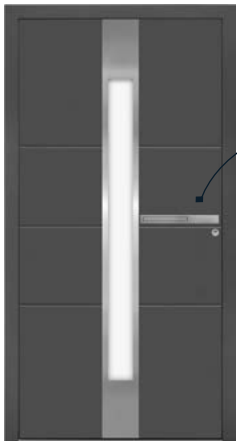

Zubehör

Griffschalle im Flügel eingelassen 199,00
Edelstahl gebürstet
120 x 200 mm

Griffschalle im Flügel eingelassen 126 x 450 mm 326,00
Vertikal
Edelstahl gebürstet mit pollierten Rand 126 x 1000 mm 466,00