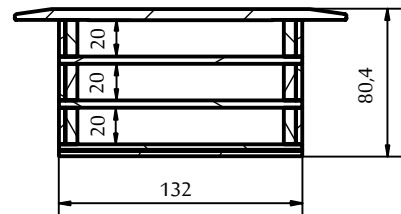

Glasapplikation in Schwarz

549,⁰⁰