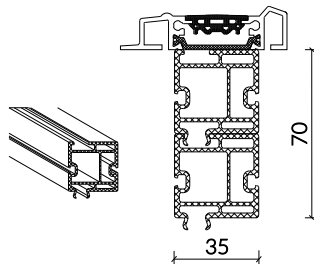

Bodeneinstandsprofil 70 mm (1 lfm Preis)
49,00