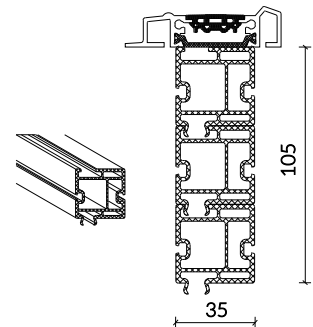

Bodeneinstandsprofil 105 mm (1 lfm Preis)
72,00

Unverbindliche Preisempfehlung! Aus drucktechnischen Gründen können die dargestellten Farbmuster vom Original-Farbtönen abweichen.

| Artikel, die Preise sowie die Lieferzeiten auf obi.de