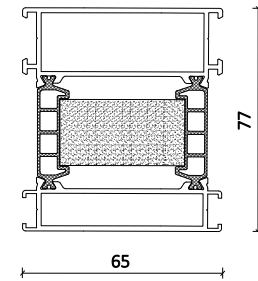

Rahmenverbreiterung 65mm (1 lfm Preis)
einfarbig, alle Farben 65,00
innen Weiß / außen RAL nach Wahl 73,00