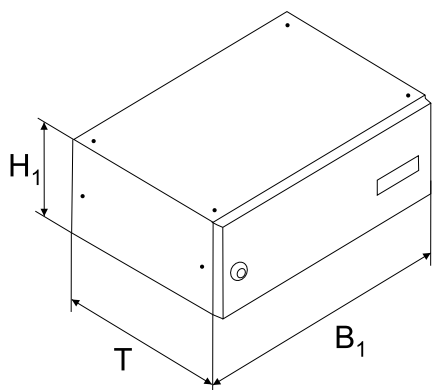

Rahmenausmaß: Seitenteil mit Briefkasten

Frontplatte

Briefkasten mit einem Briefeinwurf

Aufpreis für jeden zusätzlichen Briefeinwurf

Breite 420-500 mm		Breite bis 750 mm		Breite bis 1000 mm	
RAL Farbe	Edelstahl	RAL Farbe	Edelstahl	RAL Farbe	Edelstahl
725,00	757,00	735,00	896,00	745,00	920,00
157,00	224,00	175,00	263,00	195,00	295,00

Maße: