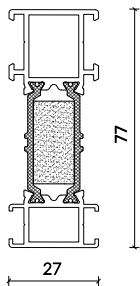

Rahmenverbreiterung 27mm (1 lfm Preis)
einfarbig, alle Farben 45,00
innen Weiß / außen RAL nach Wahl 51,00