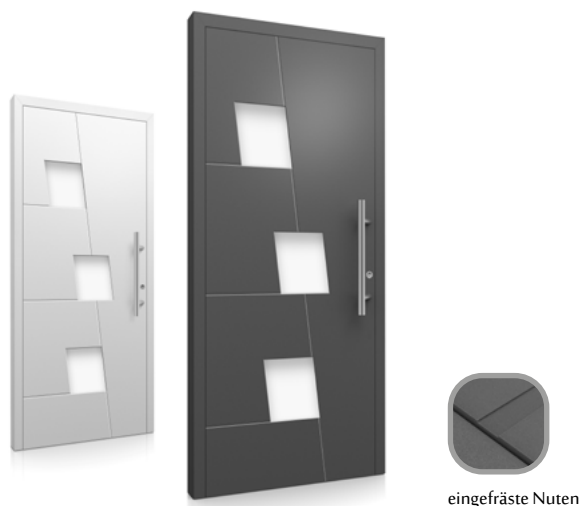

MODERNO

Einseitig-Basic (B) oder zweiseitig-Premium (P) flügelüberdeckende Aluminiumfüllung

Sondermaße: Breite 950 – 1150 mm | Höhe 1950 – 2200 mm

Überhöhe bis 2350 mm gegen Zuschlag möglich

eingefräste Nuten