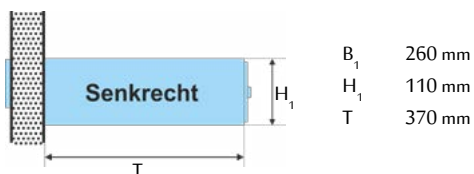

B_1 260 mm
 H_1 110 mm
 T 370 mm

außen

innen

Aufpreise für Zusatzausstattung

Sprechanlage mit 1 Klingelknopf, Lautsprecher, Hörer, Mikrofon	663,00
Klingelknopf + Sprechmodul für jeden weiteren Briefeinwurf	214,00
Wärmedämmung von innen - Isoliergehäuse für 1 Briefkasten	349,00
Wärmedämmung von innen - für jeden weiteren Briefkasten	40,00