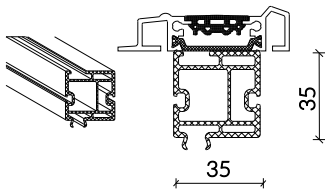

Bodeneinstandsprofil 35 mm (1 lfm Preis)
37,00