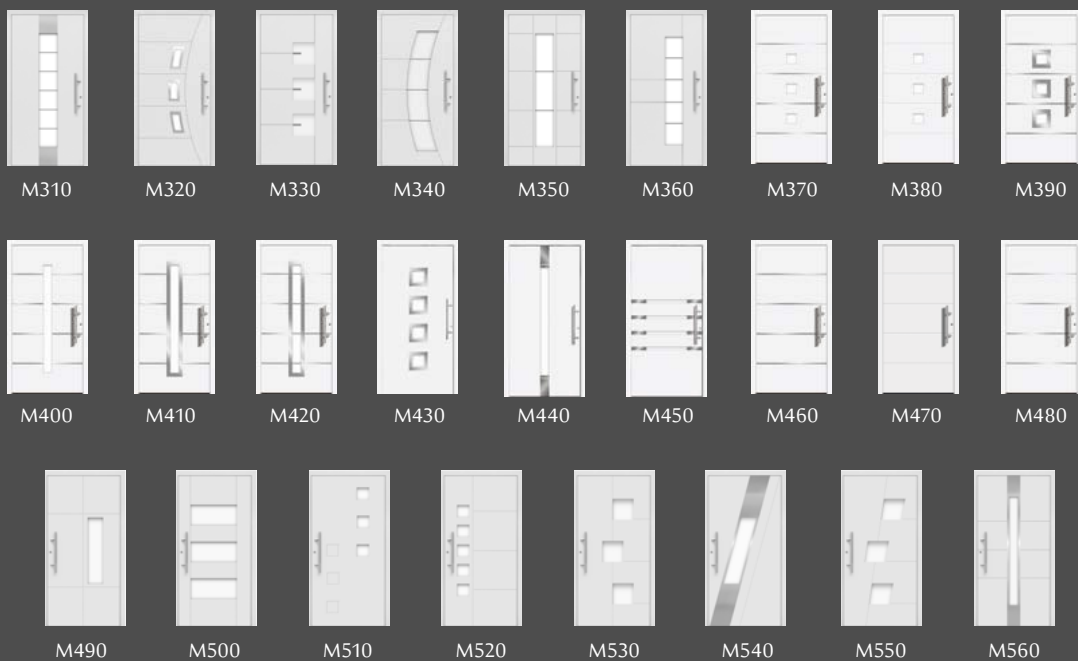

ALUMINIUM-HAUSTÜREN

Anthrazit

Weiß

Bicolor Modelle in Beispielfarben