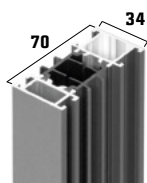

Zubehör

Rahmenverbreiterungen