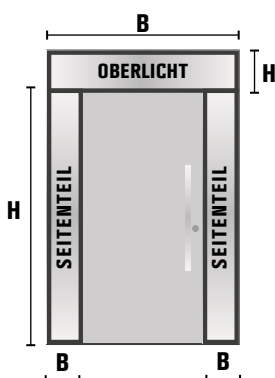

Seitenteile und Oberlichter

Standard-Ausführung oder einbruchhemmend nach RC2

Seitenteile und Oberlichter sind immer als separate Elemente zum Koppeln vorbereitet, inkl. Kopplungsprofil. Klar-Glas oder satiniert Ug 0,6 W/m2K. VSG-Sicherheitsglas innen und außen ist die Standardausstattung. Bei den einbruchhemmenden Seitenteilen und Oberlichtern sind die einbruchhemmenden P4-Scheiben Standard.

**VSG Sicherheitsglas
beidseitig ohne Aufpreis**

Aufpreis für Klarglasmotive

Klare Streifen im Glas **109,00**
Individuelle Sandstrahlung (Hausnummer oder Familienname) **199,00**

Seitenteile Höhe bis 2190 mm

	STANDARD	EINBRUCHHEMMEND NACH RC2
Breite 250-300 mm	605,00	729,00
Breite bis 500 mm	799,00	939,00
Breite bis 600 mm	926,00	1039,00
Breite bis 900 mm	1239,00	1429,00

Andere Maße auf Anfrage

Zusätzliche Wärmeeinlage in den Rahmen bei Seitenteilen und Oberlichtern gegen Aufpreis **39,99**

Oberlichter Höhe bis 600mm

	STANDARD	EINBRUCHHEMMEND NACH RC2
Breite bis 1100 mm	582,00	709,00
Breite bis 1400 mm	657,00	788,00
Breite bis 1600 mm	716,00	855,00

Andere Maße auf Anfrage