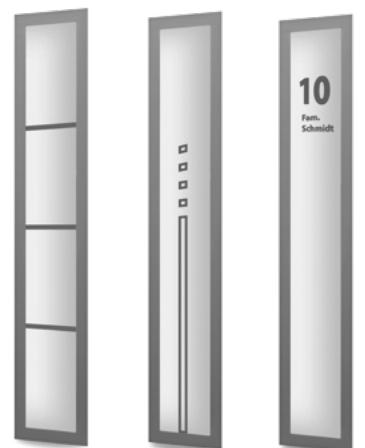

Seitenteile und Oberlichter für Ihre Haustür

Schönes Design und mehr Licht im Haus.
Komplettsatiniert oder mit Klarglasstreifen, auch mit individueller
Sandstahlung, beispielsweise Familienname oder Hausnummer.
Auch einbruchhemmend nach RC2.