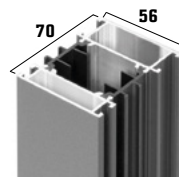

Höhe 34 mm

OBI-Art.-Nr. Weiß	1256494
OBI-Art.-Nr. Anthrazit	1256593
OBI-Art.-Nr. Verkehrsgrau	2747921
OBI-Art.-Nr. Anthrazit/Weiß	2582161
OBI-Art.-Nr. Verkehrsgrau/Weiß	2747871