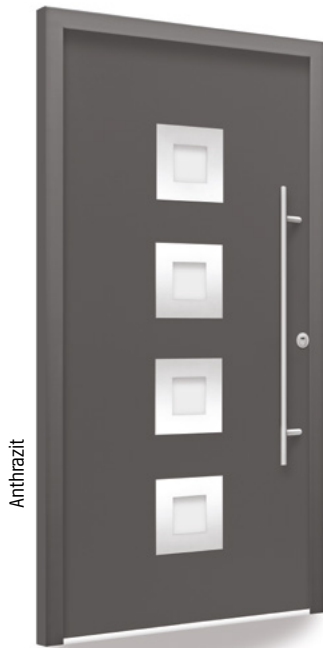

WIEN Prime

Anthrazit

OBI-Art.-Nr. links 8627176
OBI-Art.-Nr. rechts 8627184

OBI-Art.-Nr. links 8627218
OBI-Art.-Nr. rechts 8627226

auf Anfrage**

auf Anfrage**

OBI-Art.-Nr. links 8627192
OBI-Art.-Nr. rechts 8627200

Weitere Informationen zu Preisen, Marktverfügbarkeit und Lieferzeit erhalten Sie im Markt. Oder sich gleich auf www.obide.de informieren und nach Hause liefern lassen.