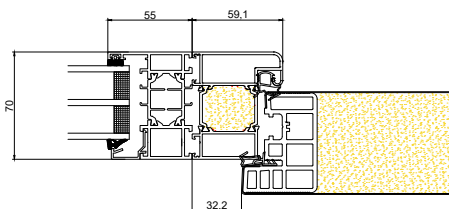

Seitenteile und Oberlichter

Standard-Ausführung oder einbruchhemmend nach RC2

Seitenteile und Oberlichter sind immer als separate Elemente zum Koppeln vorbereitet, inkl. Kopplungsprofil. Klar-Glas oder satiniert Ug 0,6 W/m2K. VSG-Sicherheitsglas innen und außen ist die Standardausstattung. Bei den einbruchhemmenden Seitenteilen und Oberlichtern sind die einbruchhemmenden P4-Scheiben Standard.

**VSG Sicherheitsglas
beidseitig ohne Aufpreis**

Aufpreis für Klarglasmotive

Klare Streifen im Glas **109,00**
Individuelle Sandstrahlung (Hausnummer oder Familienname) **199,00**

Seitenteile Höhe bis 2190 mm

	STANDARD	EINBRUCHHEMMEND NACH RC2
Breite 250-300 mm	605,00	729,00
Breite bis 500 mm	799,00	939,00
Breite bis 600 mm	926,00	1039,00
Breite bis 900 mm	1239,00	1429,00

Andere Maße auf Anfrage

Zusätzliche Wärmeeinlage in den Rahmen bei Seitenteilen und Oberlichtern gegen Aufpreis **39,99**

Oberlichter Höhe bis 600mm

	STANDARD	EINBRUCHHEMMEND NACH RC2
Breite bis 1100 mm	582,00	709,00
Breite bis 1400 mm	657,00	788,00
Breite bis 1600 mm	716,00	855,00

Andere Maße auf Anfrage